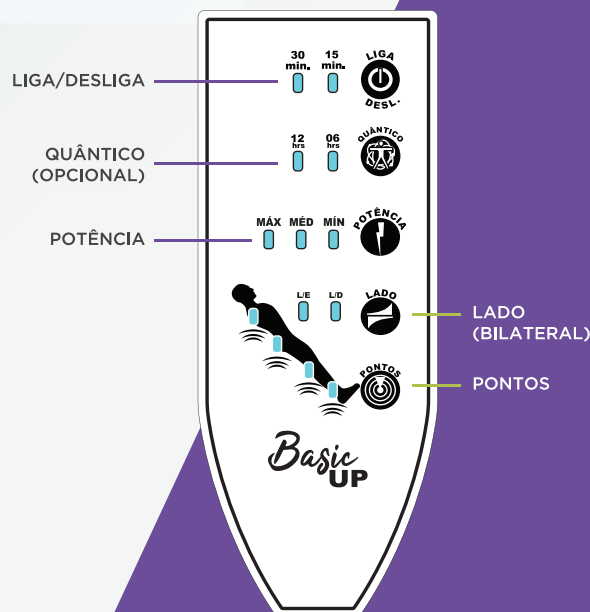

Ao pressionar a tecla Quântico  indicará no display se a função está ativada ou desativada.

O sistema possibilita ligar a energia bioquântica juntamente com a vibro, após o desligamento automático da vibro, a energia bioquântica continua ligada pelo tempo selecionado (6 ou 12 horas). O sistema de energia quântica é um produto gerador de ondas quadradas, que trabalha com um micro controlador, gerando uma frequência com intervalos de 6 com 6 segundos de 25 em 25 segundos, compreendendo valores que vão de 7.86 Hz a 85 Hz com passos de transições de 2 em 2 Hz. O sistema quântico é pulsátil, não polarizado e não ionizante.

Manual BASIC TOUCH SENSE

Funções do CONTROLE

- Touch Sense: Revolucionário sistema que acionam as funções desejadas com um leve toque;
- Liga / Desliga;
- Tempo de massagem: 15 ou 30 minutos;
- Quântico (Opcional): 6 ou 12 horas;
- Potência: Mínima, Média e Máxima;
- Lado: Direito / Esquerdo (Bilateral);
- Pontos: 4 Pontos com 15 ciclos de massagem.

Imagem meramente ilustrativa

Massificador ELETRÔNICO

LIGA/DESLIGA Ao acionar liga / desliga, o sistema de massagem ficará ligado por 15 ou 30 minutos. O Led aceso indicará o tempo escolhido. Após este período, a massagem desligará automaticamente.

POTÊNCIA A “Potência” aumenta ou diminui a intensidade da massagem (vibro terapia). Possui três níveis: Mínimo, Médio e Máximo. O Led aceso indicará a intensidade escolhida. Para trocar a intensidade, basta acionar a tecla “potência” até o Led indicar a intensidade desejada.